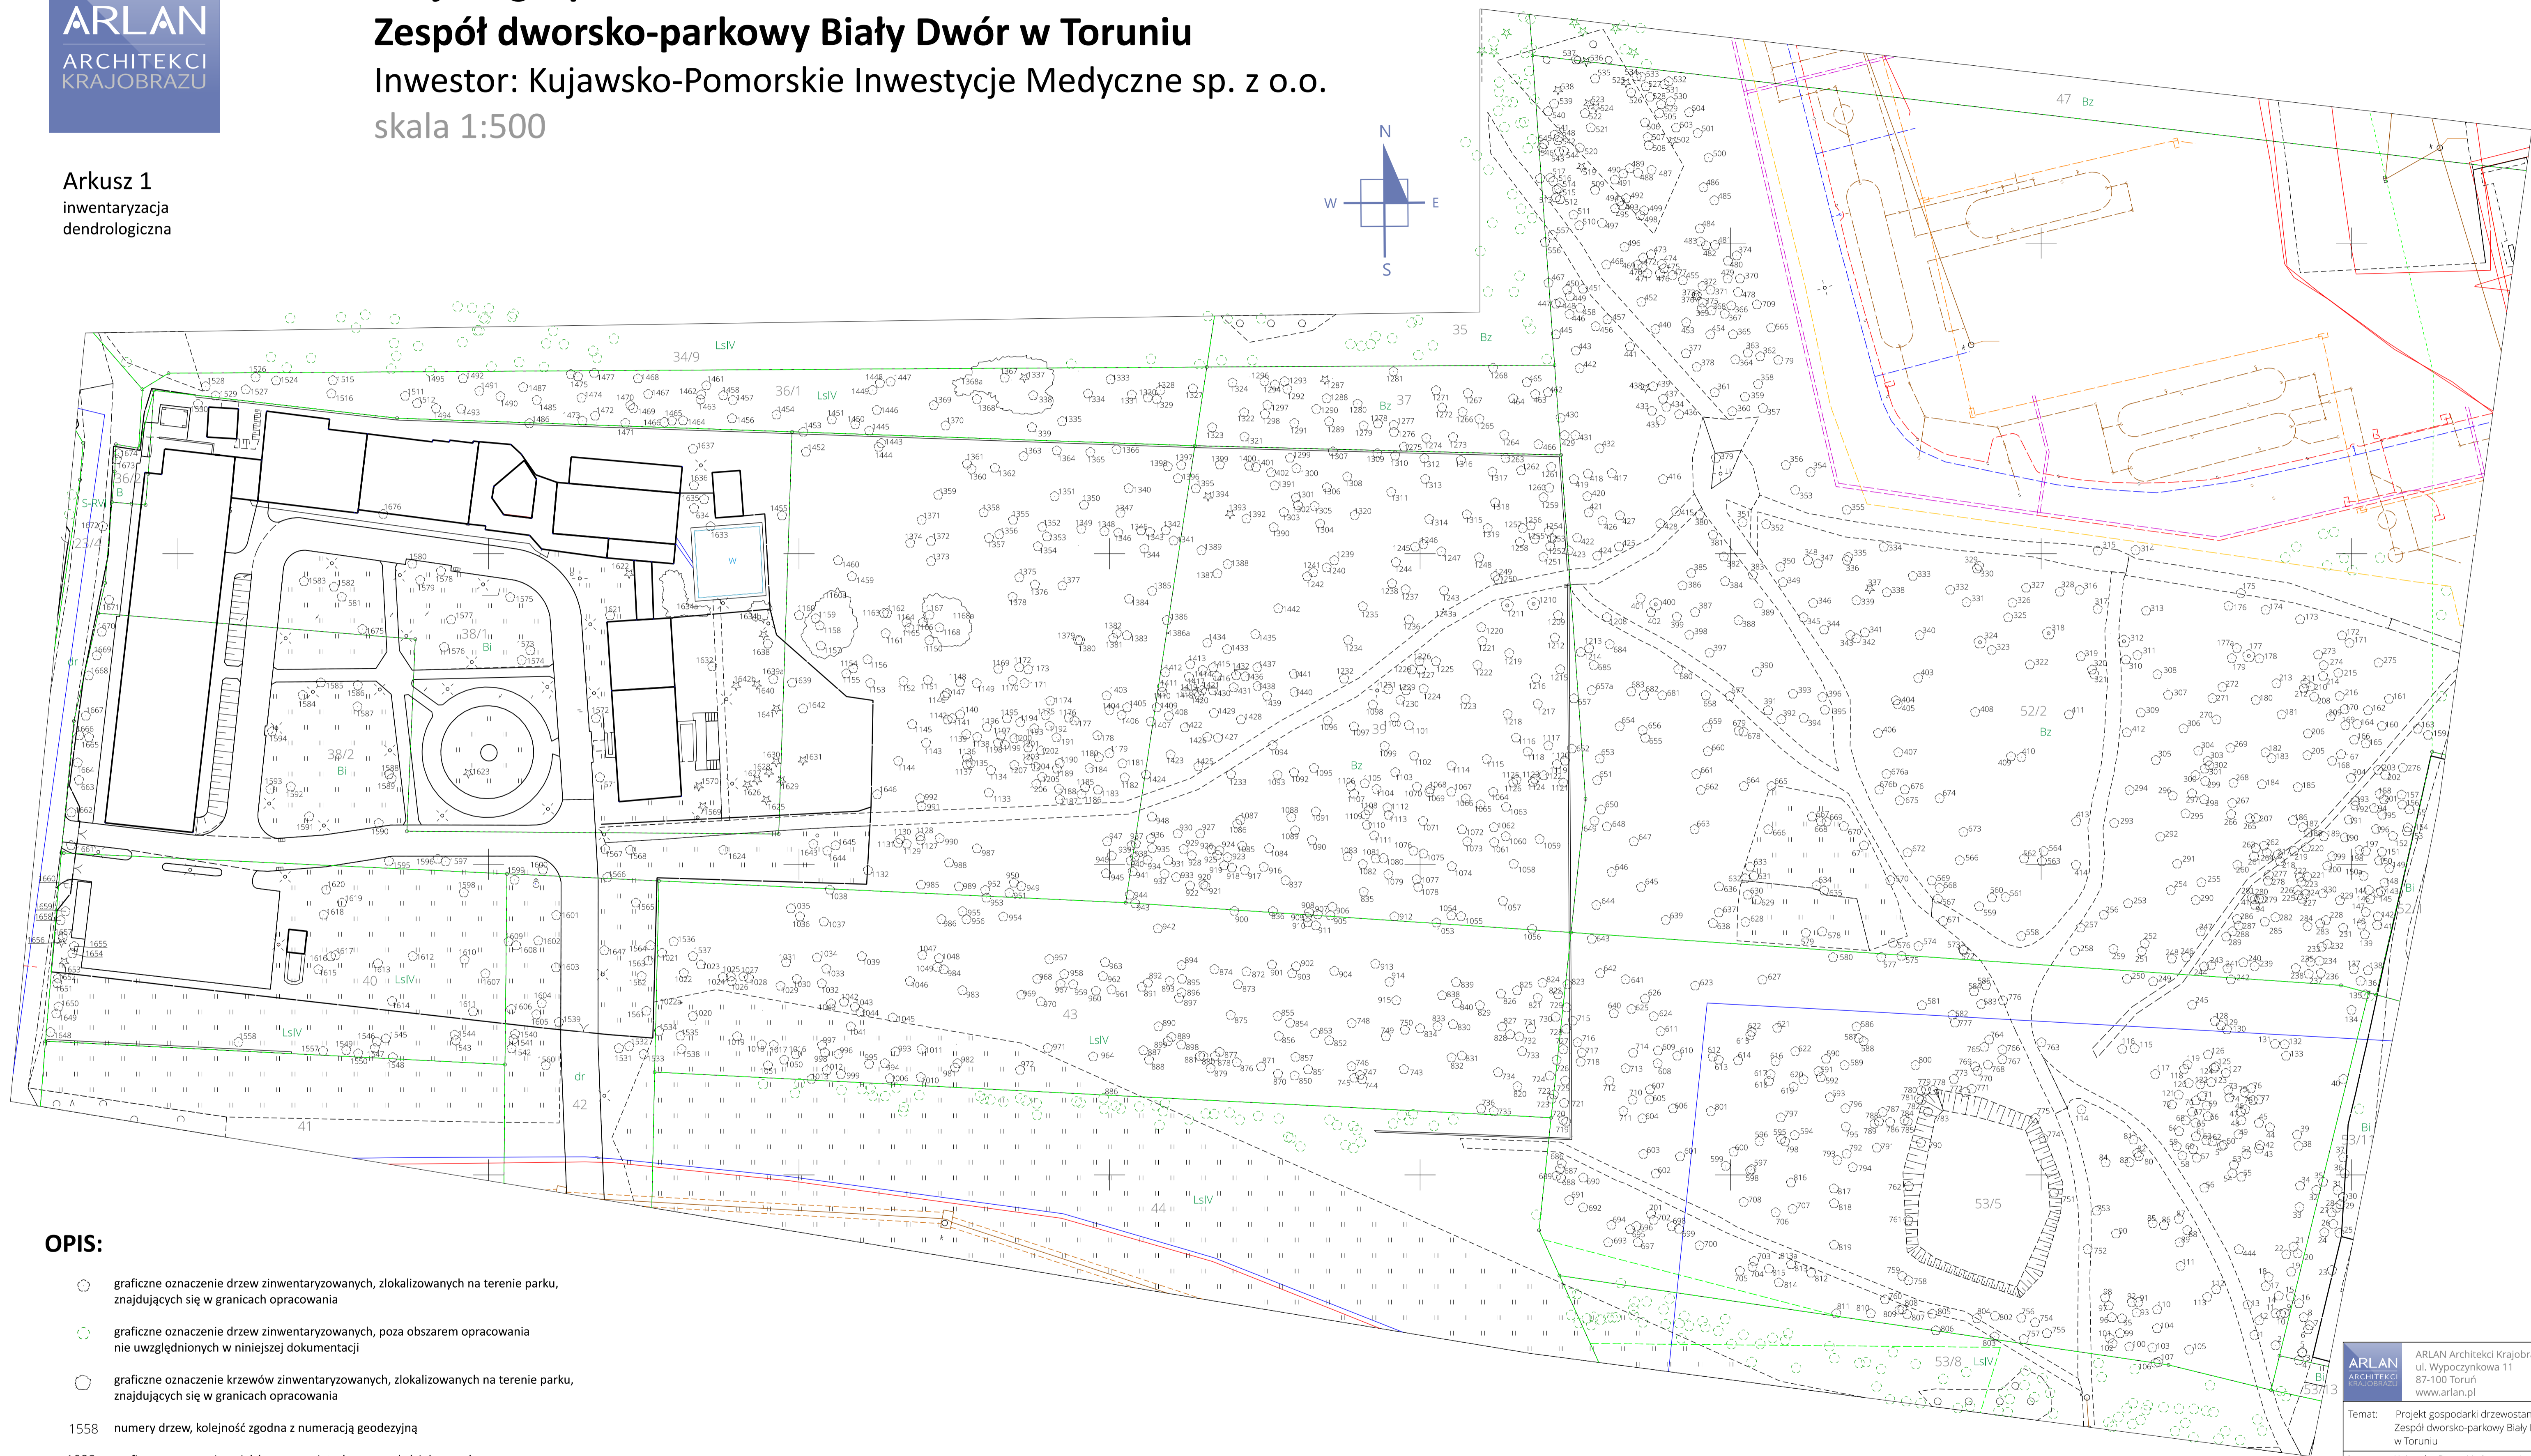

# Projekt gospodarki drzewostanem

## Zespół dworsko-parkowy Biały Dwór w Toruniu

Inwestor: Kujawsko-Pomorskie Inwestycje Medyczne sp. z o.o.  
skala 1:500

Arkusz 1  
inventaryzacja  
dendrologiczna

**OPIS:**

- graficzne oznaczenie drzew zinventaryzowanych, zlokalizowanych na terenie parku, znajdujących się w granicach opracowania
- graficzne oznaczenie drzew zinventaryzowanych, poza obszarem opracowania nie uwzględnionych w niniejszej dokumentacji
- graficzne oznaczenie krzewów zinventaryzowanych, zlokalizowanych na terenie parku, znajdujących się w granicach opracowania

1558 numery drzew, kolejność zgodna z numeracją geodezyjną

+1022a graficzne oznaczenie pniaków po usuniętych w przeszłości drzewach

41 numery działek geodezyjnych

LsIV symbole określające przeznaczenie terenu

budynki istniejące

granice działek geodezyjnych